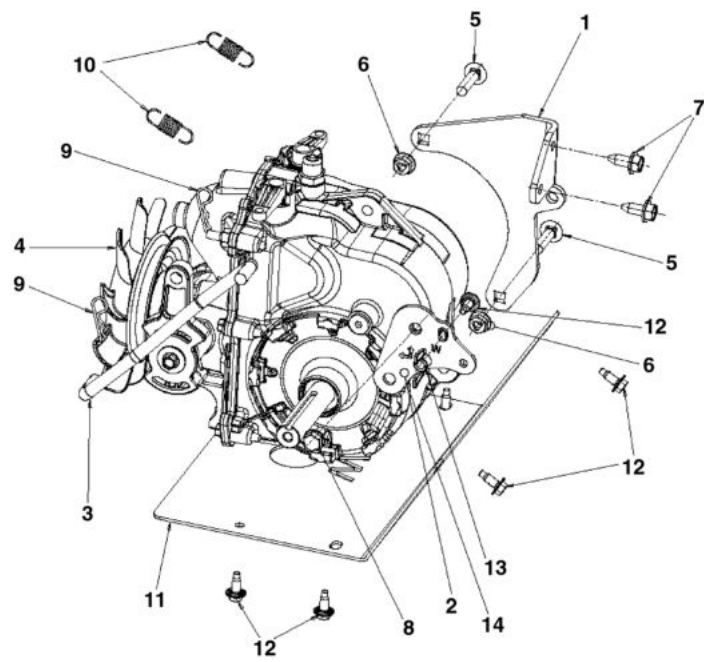

REF.	ART. NR	ARTIKELBESKRIVNING	ANMÄRKNING	KIT
1	589288802	MOUNT		1
2	589289102	BELLCRANK		1
3	589289301	STÅNG		1
4	589288701	TRANSMISSION		1
5	872110510	BULT		1
6	532751153	MUTTER		1
7	532428867	BULT		1
8	595517601	BULT		1
9	532169675	TAPP		1
10	589263701	FJÄDER		1
11	583808502	KÅPA		1
12	585517801	SCREW		1
13	539990997	MUTTER	For 96193013101. 96193010400	1
14	532053847	BRICKA		1
15	589289701	AXEL		1
16	532126875	NIT		1
17	532124788	FLÅNSRING		1
18	590000601	CARRIER		1
19	532428867	BULT		1