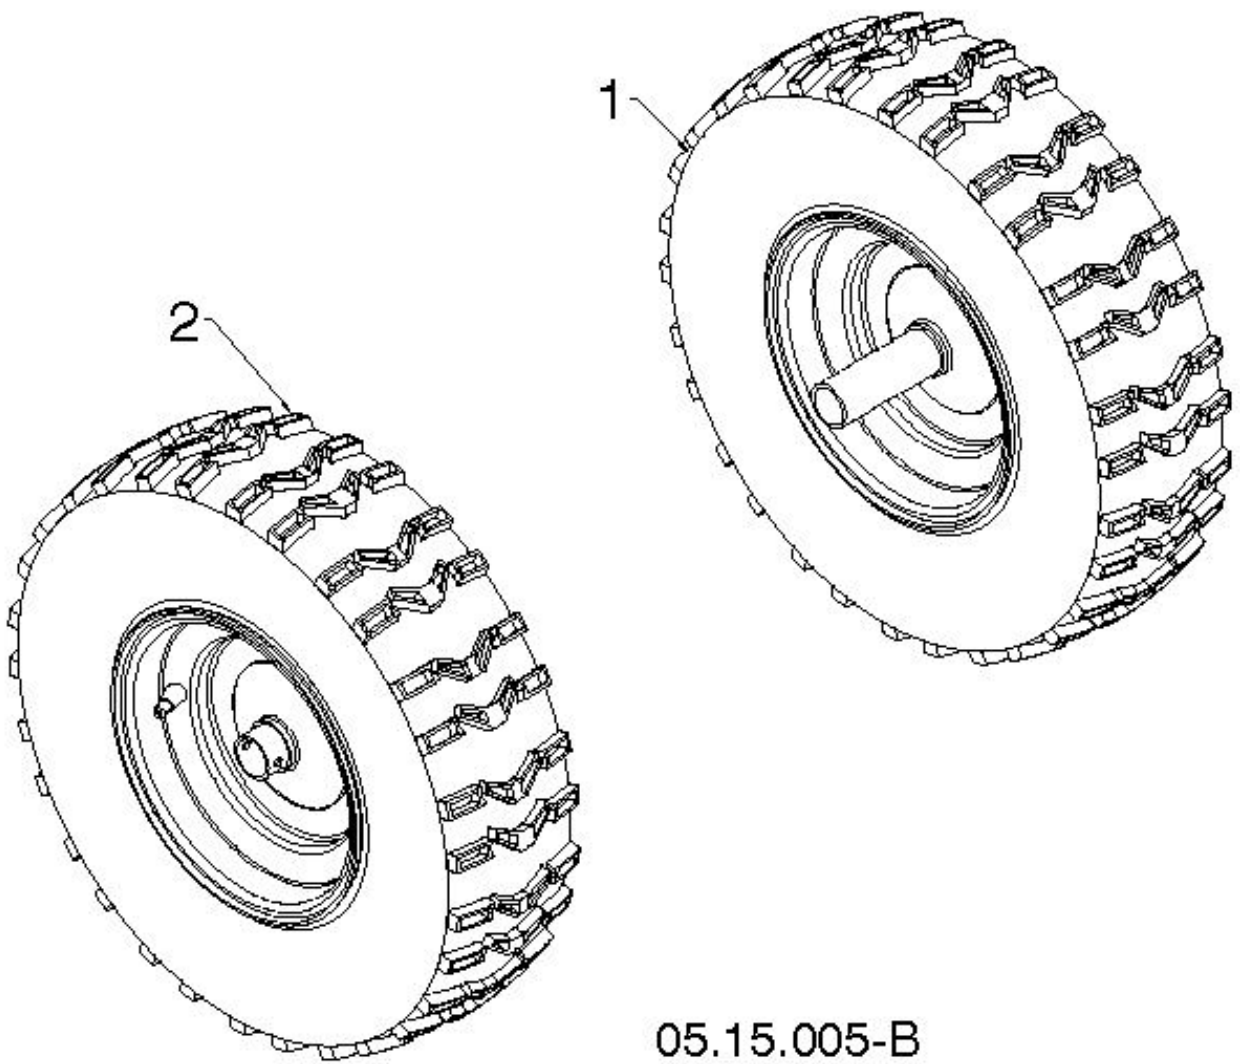

RESERVDELSKATALOG
: HUSQVARNA ST 430

Reservdelslista

RESERVDELSLISTA

REF.	ART. NR	ARTIKELBESKRIVNING	ANMÄRKNING	KIT
1	532435786	HJUL		1
2	532435788	HJUL		1

REF.	ART. NR	ARTIKELBESKRIVNING	ANMÄRKNING	KIT
1	588077502	BULT		1
2	595086601	MUTTER		1
3	501417301	BULT		1
4	585691401	MUTTER		1
5	585691001	MUTTER		1
6	588059901	BULT		1
7	532191938	KNOPP		1
8	585832001	BULT		1
9	873970500	MUTTER		1
10	532184505	FJÄDER		1
11	581897301	STÖD	For 96193013101	1
11	596976801	STÖD	For 96193010400. 97052960100	1
12	596976801	STÖD	For 96193010400. 97052960100	1
13	501417401	BRICKA	For 96193013101. 96193010400	1
14	591087401	HÅLLARE	For 96193013101. 96193010400	1
15	532001572	TAPP	For 96193013101. 96193010400	1
16	589796001	HÄVARM	For 96193013101. 96193010400	1
17	589801101	KNOPP	For 96193013101. 96193010400	1
18	581697501	KNOPP	For 97052960100	1
19	532443059	SATS		1

REF.	ART. NR	ARTIKELBESKRIVNING	ANMÄRKNING	KIT
1	589264502	STÖD		1
2	817000510	BULT		1
3	582917901	STUD		1
4	589875702	HANDTAG		1
5	590942802	KÅPA		1
6	597656701	STUD		1
7	501067101	BULT		1
8	596039201	LOCK NUT	For 97052960100	1
8	532155377	MUTTER	For 96193013101. 96193010400	1
9	594940601	KNOPP		1
10	585989301	STÖTFÅNGARE		1
11	595517901	SCREW		1
12	532194189	SCREW	For 97052960100	1
13	588160803	HANDTAG		1
14	532191938	KNOPP		1
15	588059901	BULT		1

Description	Part Number
Impeller Belt	589262802
Drive Belt	589290601
Shear Bolt	588077501 (bolt) & 73800400 (1/4-20 nut)
Spark Plug	F6RTC (.027" Gap)
Oil	5W-30

Call 1-800-849-1297 for technical help. To find a dealer/service near you or order parts to be sent directly to your home.