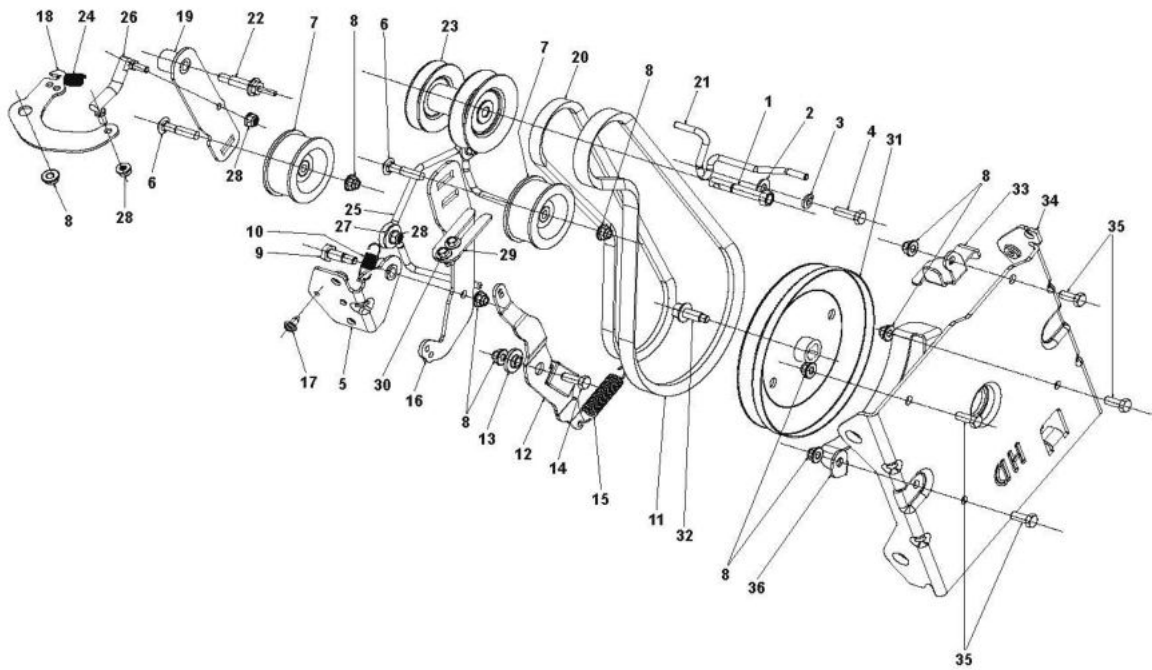

RESERVDELSKATALOG
: HUSQVARNA ST 430

Reservdelslista

RESERVDELSLISTA

REF.	ART. NR	ARTIKELBESKRIVNING	ANMÄRKNING	KIT
1	532435786	HJUL		1
2	532435788	HJUL		1

REF.	ART. NR	ARTIKELBESKRIVNING	ANMÄRKNING	KIT
1	588077502	BULT		1
2	595086601	MUTTER		1
3	501417301	BULT		1
4	585691401	MUTTER		1
5	585691001	MUTTER		1
6	588059901	BULT		1
7	532191938	KNOPP		1
8	585832001	BULT		1
9	873970500	MUTTER		1
10	532184505	FJÄDER		1
11	581897301	STÖD	For 96193013101	1
11	596976801	STÖD	For 96193010400. 97052960100	1
12	596976801	STÖD	For 96193010400. 97052960100	1
13	501417401	BRICKA	For 96193013101. 96193010400	1
14	591087401	HÅLLARE	For 96193013101. 96193010400	1
15	532001572	TAPP	For 96193013101. 96193010400	1
16	589796001	HÄVARM	For 96193013101. 96193010400	1
17	589801101	KNOPP	For 96193013101. 96193010400	1
18	581697501	KNOPP	For 97052960100	1
19	532443059	SATS		1

REF.	ART. NR	ARTIKELBESKRIVNING	ANMÄRKNING	KIT
1	589264502	STÖD		1
2	817000510	BULT		1
3	582917901	STUD		1
4	589875702	HANDTAG		1
5	590942802	KÅPA		1
6	597656701	STUD		1
7	501067101	BULT		1
8	596039201	LOCK NUT	For 97052960100	1
8	532155377	MUTTER	For 96193013101. 96193010400	1
9	594940601	KNOPP		1
10	585989301	STÖTFÅNGARE		1
11	595517901	SCREW		1
12	532194189	SCREW	For 97052960100	1
13	588160803	HANDTAG		1
14	532191938	KNOPP		1
15	588059901	BULT		1

Description	Part Number
Impeller Belt	589262802
Drive Belt	589290601
Shear Bolt	588077501 (bolt) & 73800400 (1/4-20 nut)
Spark Plug	F6RTC (.027" Gap)
Oil	5W-30

Call 1-800-849-1297 for technical help. To find a dealer/service near you or order parts to be sent directly to your home.