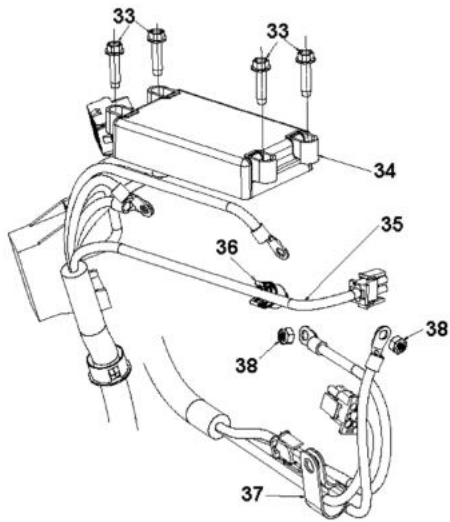

REF.	ART. NR	ARTIKELBESKRIVNING	ANMÄRKNING	KIT
1	588077802	UTKASTARRÖR KPL	CHUTE WELDMENT (Includes 2, 3, 4, 5, 6)	1
2	900000002	DUMMY PART	RIVETED DEFLECTOR ASSEMBLY	1
3	532420325	SEAL		1
4	532128415	NIT		7
5	532430324	SKÄRM		1
6	532435776	SKÄRM		1
7	590587002	KABEL	For 96193013101, 96193010400	1
7	598450501	KABLAGE KPL	For 97052960100	1
8	581726101	BULT		1
9	590800901	TAPP		1
10	532423303	HAIR PIN COTTER		1
11	593622201	SKYDD	For 96193010400, 97052960100	1
12	532435616	FJÄDER	For 96193010400, 97052960100	1
13	532059349	MUTTER	For 96193010400, 97052960100	1
14	532184505	FJÄDER		1
15	501417301	BULT		1
16	585691401	MUTTER		1
17	585832001	BULT		1
18	873970500	MUTTER		1
19	501417401	BRICKA		1
20	532181580	KLÄMMA		1
21	593853401	KABEL		1
22	532431762	PENNOR		1
23	812000014	FLÄNSRING		1
24	581151201	FJÄDER		1
25	532197991	KLÄMMA		1
26	532421138	SKÄRM		1
27	532435831	SPÄNNBAND		1
28	586118001	SCREW		1
29	586118101	MUTTER		1
30	535332701	LIGHT	Fits 97052960100	1
31	590439801	MOUNTING BRAKET		1
32	594944401	MUTTER		1
33	585691101	SCREW		1
34	593084601	MANÖVERDON		1
35	593206801	SELE		1
36	595271701	KLÄMMA		1
37	532197991	KLÄMMA		1
38	597434101	MUTTER		1