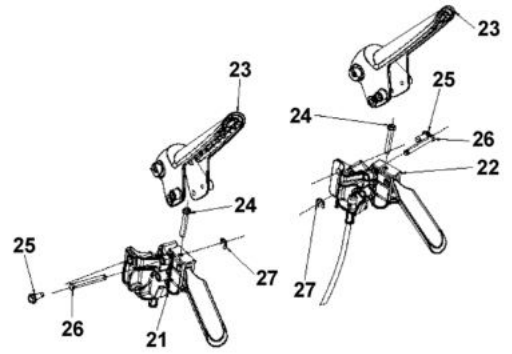

REF.	ART. NR	ARTIKELBESKRIVNING	ANMÄRKNING	KIT
1	532197991	KLÄMMA		1
2	532423303	HAIR PIN COTTER		1
3	579763601	KABEL		1
4	589265201	KÅPA		1
5	589289801	KABLAGE KPL		1
6	590026601	KABEL		1
7	590800901	TAPP		1
8	594944401	MUTTER		1
9	584652201	KLÄMMA		1
10	585517801	SCREW		1
11	592857401	KLÄMMA		1
12	594716501	FJÄDER		1
13	582478602	MUTTER		1
14	588839401	KROK		1
15	585989301	STÖTFÅNGARE		1
16	590942902	SPÄNNBAND		1
17	596320101	BULT	For 96193013101, 97052960100	1
17	532438039	BULT	For 96193010400	1
18	596029801	BRICKA		1
18	539990053	BRICKA	For 96193013101, 97052960100	1
19	532437157	BATTERI	For 96193010400	1
19	589819503	BATTERI	For 96193013101, 97052960100	1
20	594086501	MUTTER		1
21	589289503	KABLAGE KPL	LH	1
22	589289504	KABLAGE KPL	RH	1
23	589803801	HÄVARM		1
24	581329501	SCREW		1
25	817060410	SCREW		1
26	532431762	PENNOR		1
27	812000014	FLÄNSRING		1