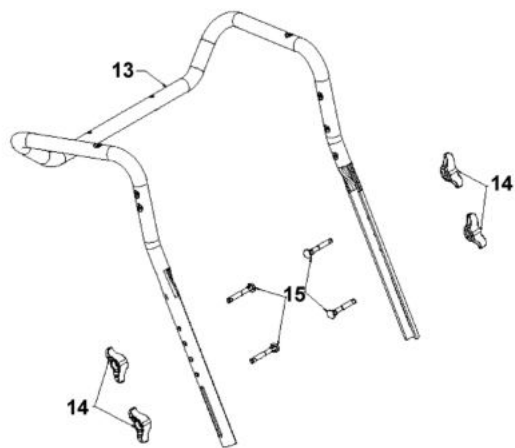

RESERVDELSKATALOG
: HUSQVARNA ST 430

Reservdelslista

RESERVDELSLISTA

REF.	ART. NR	ARTIKELBESKRIVNING	ANMÄRKNING	KIT
1	532435786	HJUL		1
2	532435788	HJUL		1

REF.	ART. NR	ARTIKELBESKRIVNING	ANMÄRKNING	KIT
1	588077502	BULT		1
2	595086601	MUTTER		1
3	501417301	BULT		1
4	585691401	MUTTER		1
5	585691001	MUTTER		1
6	588059901	BULT		1
7	532191938	KNOPP		1
8	585832001	BULT		1
9	873970500	MUTTER		1
10	532184505	FJÄDER		1
11	581897301	STÖD	For 96193013101	1
11	596976801	STÖD	For 96193010400. 97052960100	1
12	596976801	STÖD	For 96193010400. 97052960100	1
13	501417401	BRICKA	For 96193013101. 96193010400	1
14	591087401	HÅLLARE	For 96193013101. 96193010400	1
15	532001572	TAPP	For 96193013101. 96193010400	1
16	589796001	HÄVARM	For 96193013101. 96193010400	1
17	589801101	KNOPP	For 96193013101. 96193010400	1
18	581697501	KNOPP	For 97052960100	1
19	532443059	SATS		1

REF.	ART. NR	ARTIKELBESKRIVNING	ANMÄRKNING	KIT
1	589264502	STÖD		1
2	817000510	BULT		1
3	582917901	STUD		1
4	589875702	HANDTAG		1
5	590942802	KÅPA		1
6	597656701	STUD		1
7	501067101	BULT		1
8	596039201	LOCK NUT	For 97052960100	1
8	532155377	MUTTER	For 96193013101. 96193010400	1
9	594940601	KNOPP		1
10	585989301	STÖTFÅNGARE		1
11	595517901	SCREW		1
12	532194189	SCREW	For 97052960100	1
13	588160803	HANDTAG		1
14	532191938	KNOPP		1
15	588059901	BULT		1

Description	Part Number
Impeller Belt	589262802
Drive Belt	589290601
Shear Bolt	588077501 (bolt) & 73800400 (1/4-20 nut)
Spark Plug	F6RTC (.027" Gap)
Oil	5W-30

Call 1-800-849-1297 for technical help. To find a dealer/service near you or order parts to be sent directly to your home.