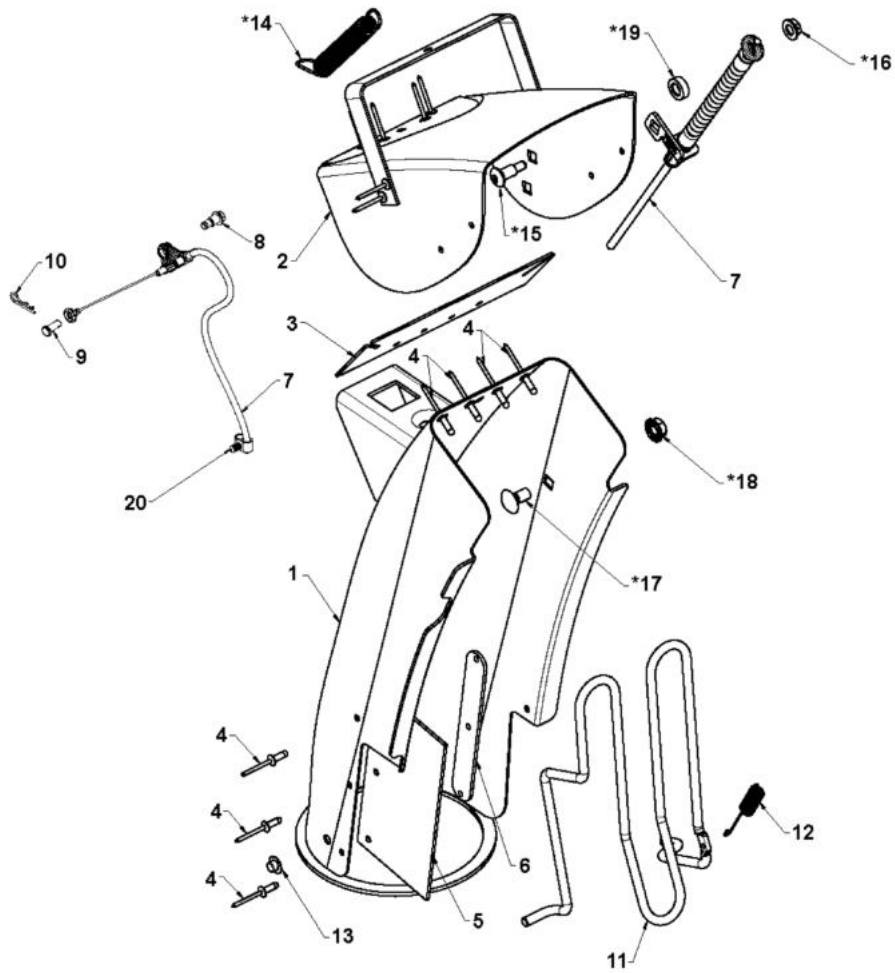

REF.	ART. NR	ARTIKELBESKRIVNING	ANMÄRKNING	KIT
1	588077802	UTKASTARRÖR KPL	CHUTE WELDMENT (Includes 2, 3, 4, 5, 6)	1
2	900000002	DUMMY PART	RIVETED DEFLECTOR ASSEMBLY	1
3	532420325	SEAL		1
4	532128415	NIT		7
5	532430324	SKÄRM		1
6	532435776	SKÄRM		1
7	590587002	KABEL	For 96193013101, 96193010400	1
7	598450501	KABLAGE KPL	For 97052960100	1
8	581726101	BULT		1
9	590800901	TAPP		1
10	532423303	HAIR PIN COTTER		1
11	593622201	SKYDD	For 96193010400, 97052960100	1
12	532435616	FJÄDER	For 96193010400, 97052960100	1
13	532059349	MUTTER	For 96193010400, 97052960100	1
14	532184505	FJÄDER		1
15	501417301	BULT		1
16	585691401	MUTTER		1
17	585832001	BULT		1
18	873970500	MUTTER		1
19	501417401	BRICKA		1
20	532181580	KLÄMMA		1
21	593853401	KABEL		1
22	532431762	PENNOR		1
23	812000014	FLÄNSRING		1
24	581151201	FJÄDER		1
25	532197991	KLÄMMA		1
26	532421138	SKÄRM		1
27	532435831	SPÄNNBAND		1
28	586118001	SCREW		1
29	586118101	MUTTER		1
30	535332701	LIGHT	Fits 97052960100	1
31	590439801	MOUNTING BRAKET		1
32	594944401	MUTTER		1
33	585691101	SCREW		1
34	593084601	MANÖVERDON		1
35	593206801	SELE		1
36	595271701	KLÄMMA		1
37	532197991	KLÄMMA		1
38	597434101	MUTTER		1