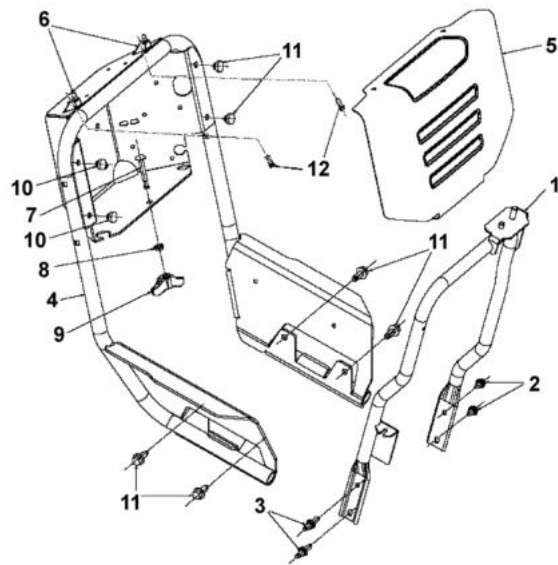

RESERVDELSKATALOG
: HUSQVARNA ST 430

Reservdelslista

RESERVDELSLISTA

REF.	ART. NR	ARTIKELBESKRIVNING	ANMÄRKNING	KIT
1	532435786	HJUL		1
2	532435788	HJUL		1

REF.	ART. NR	ARTIKELBESKRIVNING	ANMÄRKNING	KIT
1	588077502	BULT		1
2	595086601	MUTTER		1
3	501417301	BULT		1
4	585691401	MUTTER		1
5	585691001	MUTTER		1
6	588059901	BULT		1
7	532191938	KNOPP		1
8	585832001	BULT		1
9	873970500	MUTTER		1
10	532184505	FJÄDER		1
11	581897301	STÖD	For 96193013101	1
11	596976801	STÖD	For 96193010400. 97052960100	1
12	596976801	STÖD	For 96193010400. 97052960100	1
13	501417401	BRICKA	For 96193013101. 96193010400	1
14	591087401	HÅLLARE	For 96193013101. 96193010400	1
15	532001572	TAPP	For 96193013101. 96193010400	1
16	589796001	HÄVARM	For 96193013101. 96193010400	1
17	589801101	KNOPP	For 96193013101. 96193010400	1
18	581697501	KNOPP	For 97052960100	1
19	532443059	SATS		1

REF.	ART. NR	ARTIKELBESKRIVNING	ANMÄRKNING	KIT
1	589264502	STÖD		1
2	817000510	BULT		1
3	582917901	STUD		1
4	589875702	HANDTAG		1
5	590942802	KÅPA		1
6	597656701	STUD		1
7	501067101	BULT		1
8	596039201	LOCK NUT	For 97052960100	1
8	532155377	MUTTER	For 96193013101. 96193010400	1
9	594940601	KNOPP		1
10	585989301	STÖTFÅNGARE		1
11	595517901	SCREW		1
12	532194189	SCREW	For 97052960100	1
13	588160803	HANDTAG		1
14	532191938	KNOPP		1
15	588059901	BULT		1