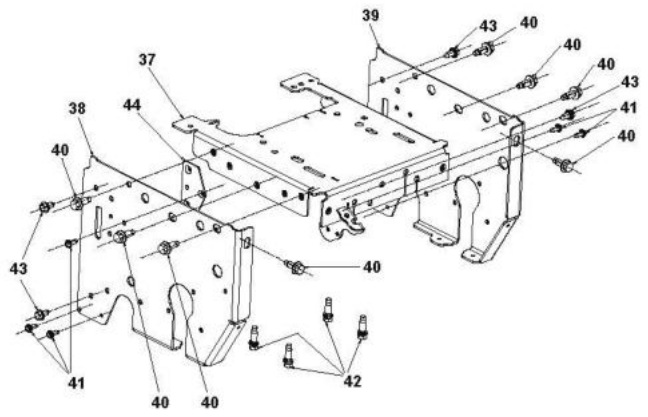

RESERVDELSKATALOG
: HUSQVARNA ST 430

Reservdelslista

RESERVDELSLISTA

REF.	ART. NR	ARTIKELBESKRIVNING	ANMÄRKNING	KIT
1	532435786	HJUL		1
2	532435788	HJUL		1

REF.	ART. NR	ARTIKELBESKRIVNING	ANMÄRKNING	KIT
1	588077502	BULT		1
2	595086601	MUTTER		1
3	501417301	BULT		1
4	585691401	MUTTER		1
5	585691001	MUTTER		1
6	588059901	BULT		1
7	532191938	KNOPP		1
8	585832001	BULT		1
9	873970500	MUTTER		1
10	532184505	FJÄDER		1
11	581897301	STÖD	For 96193013101	1
11	596976801	STÖD	For 96193010400. 97052960100	1
12	596976801	STÖD	For 96193010400. 97052960100	1
13	501417401	BRICKA	For 96193013101. 96193010400	1
14	591087401	HÅLLARE	For 96193013101. 96193010400	1
15	532001572	TAPP	For 96193013101. 96193010400	1
16	589796001	HÄVARM	For 96193013101. 96193010400	1
17	589801101	KNOPP	For 96193013101. 96193010400	1
18	581697501	KNOPP	For 97052960100	1
19	532443059	SATS		1

REF.	ART. NR	ARTIKELBESKRIVNING	ANMÄRKNING	KIT
1	589264502	STÖD		1
2	817000510	BULT		1
3	582917901	STUD		1
4	589875702	HANDTAG		1
5	590942802	KÅPA		1
6	597656701	STUD		1
7	501067101	BULT		1
8	596039201	LOCK NUT	For 97052960100	1
8	532155377	MUTTER	For 96193013101. 96193010400	1
9	594940601	KNOPP		1
10	585989301	STÖTFÅNGARE		1
11	595517901	SCREW		1
12	532194189	SCREW	For 97052960100	1
13	588160803	HANDTAG		1
14	532191938	KNOPP		1
15	588059901	BULT		1