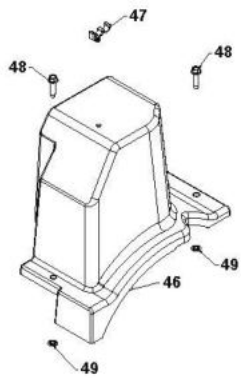

RESERVDELSKATALOG
: HUSQVARNA ST 430

Reservdelslista

RESERVDELSLISTA

REF.	ART. NR	ARTIKELBESKRIVNING	ANMÄRKNING	KIT
1	532435786	HJUL		1
2	532435788	HJUL		1

REF.	ART. NR	ARTIKELBESKRIVNING	ANMÄRKNING	KIT
1	588077502	BULT		1
2	595086601	MUTTER		1
3	501417301	BULT		1
4	585691401	MUTTER		1
5	585691001	MUTTER		1
6	588059901	BULT		1
7	532191938	KNOPP		1
8	585832001	BULT		1
9	873970500	MUTTER		1
10	532184505	FJÄDER		1
11	581897301	STÖD	For 96193013101	1
11	596976801	STÖD	For 96193010400. 97052960100	1
12	596976801	STÖD	For 96193010400. 97052960100	1
13	501417401	BRICKA	For 96193013101. 96193010400	1
14	591087401	HÅLLARE	For 96193013101. 96193010400	1
15	532001572	TAPP	For 96193013101. 96193010400	1
16	589796001	HÄVARM	For 96193013101. 96193010400	1
17	589801101	KNOPP	For 96193013101. 96193010400	1
18	581697501	KNOPP	For 97052960100	1
19	532443059	SATS		1

REF.	ART. NR	ARTIKELBESKRIVNING	ANMÄRKNING	KIT
1	589264502	STÖD		1
2	817000510	BULT		1
3	582917901	STUD		1
4	589875702	HANDTAG		1
5	590942802	KÅPA		1
6	597656701	STUD		1
7	501067101	BULT		1
8	596039201	LOCK NUT	For 97052960100	1
8	532155377	MUTTER	For 96193013101. 96193010400	1
9	594940601	KNOPP		1
10	585989301	STÖTFÅNGARE		1
11	595517901	SCREW		1
12	532194189	SCREW	For 97052960100	1
13	588160803	HANDTAG		1
14	532191938	KNOPP		1
15	588059901	BULT		1