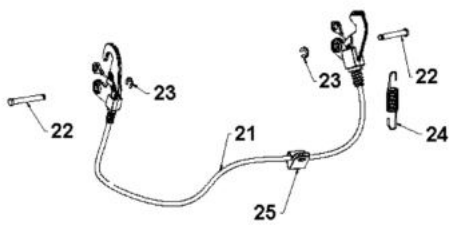

REF.	ART. NR	ARTIKELBESKRIVNING	ANMÄRKNING	KIT
1	588077802	UTKASTARRÖR KPL	CHUTE WELDMENT (Includes 2, 3, 4, 5, 6)	1
2	900000002	DUMMY PART	RIVETED DEFLECTOR ASSEMBLY	1
3	532420325	SEAL		1
4	532128415	NIT		7
5	532430324	SKÄRM		1
6	532435776	SKÄRM		1
7	590587002	KABEL	For 96193013101, 96193010400	1
7	598450501	KABLAGE KPL	For 97052960100	1
8	581726101	BULT		1
9	590800901	TAPP		1
10	532423303	HAIR PIN COTTER		1
11	593622201	SKYDD	For 96193010400, 97052960100	1
12	532435616	FJÄDER	For 96193010400, 97052960100	1
13	532059349	MUTTER	For 96193010400, 97052960100	1
14	532184505	FJÄDER		1
15	501417301	BULT		1
16	585691401	MUTTER		1
17	585832001	BULT		1
18	873970500	MUTTER		1
19	501417401	BRICKA		1
20	532181580	KLÄMMA		1
21	593853401	KABEL		1
22	532431762	PENNOR		1
23	812000014	FLÄNSRING		1
24	581151201	FJÄDER		1
25	532197991	KLÄMMA		1
26	532421138	SKÄRM		1
27	532435831	SPÄNNBAND		1
28	586118001	SCREW		1
29	586118101	MUTTER		1
30	535332701	LIGHT	Fits 97052960100	1
31	590439801	MOUNTING BRAKET		1
32	594944401	MUTTER		1
33	585691101	SCREW		1
34	593084601	MANÖVERDON		1
35	593206801	SELE		1
36	595271701	KLÄMMA		1
37	532197991	KLÄMMA		1
38	597434101	MUTTER		1