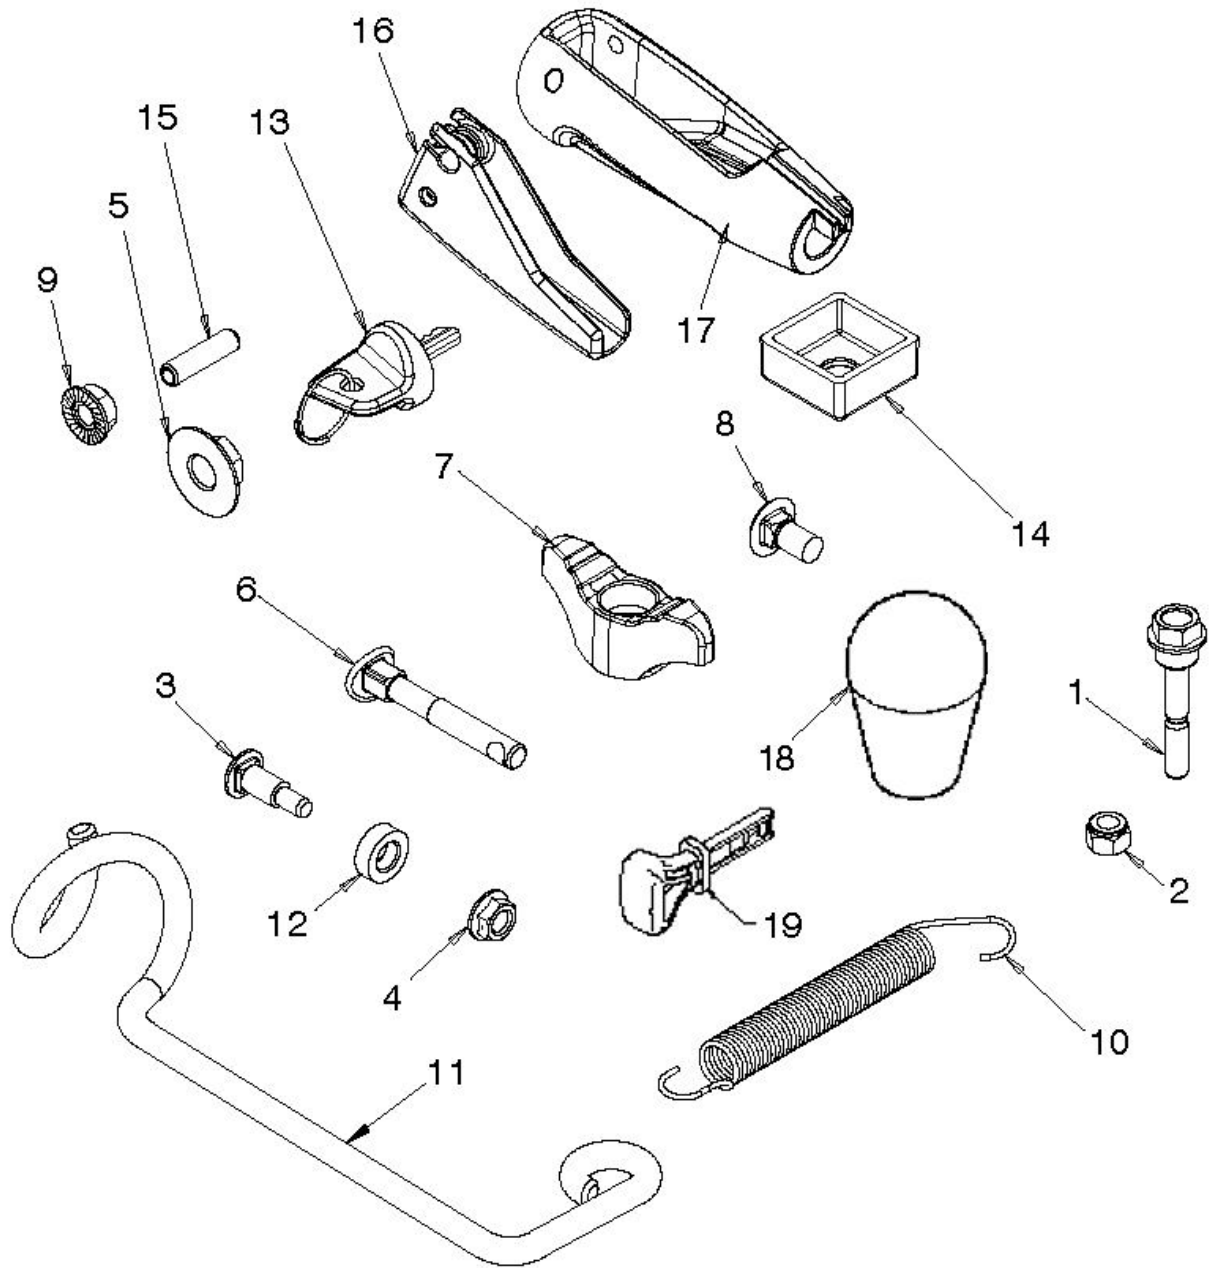

RESERVDELSKATALOG
: HUSQVARNA ST 430

Reservdelslista

RESERVDELSLISTA

REF.	ART. NR	ARTIKELBESKRIVNING	ANMÄRKNING	KIT
1	532435786	HJUL		1
2	532435788	HJUL		1

REF.	ART. NR	ARTIKELBESKRIVNING	ANMÄRKNING	KIT
1	588077502	BULT		1
2	595086601	MUTTER		1
3	501417301	BULT		1
4	585691401	MUTTER		1
5	585691001	MUTTER		1
6	588059901	BULT		1
7	532191938	KNOPP		1
8	585832001	BULT		1
9	873970500	MUTTER		1
10	532184505	FJÄDER		1
11	581897301	STÖD	For 96193013101	1
11	596976801	STÖD	For 96193010400. 97052960100	1
12	596976801	STÖD	For 96193010400. 97052960100	1
13	501417401	BRICKA	For 96193013101. 96193010400	1
14	591087401	HÅLLARE	For 96193013101. 96193010400	1
15	532001572	TAPP	For 96193013101. 96193010400	1
16	589796001	HÄVARM	For 96193013101. 96193010400	1
17	589801101	KNOPP	For 96193013101. 96193010400	1
18	581697501	KNOPP	For 97052960100	1
19	532443059	SATS		1

REF.	ART. NR	ARTIKELBESKRIVNING	ANMÄRKNING	KIT
1	589264502	STÖD		1
2	817000510	BULT		1
3	582917901	STUD		1
4	589875702	HANDTAG		1
5	590942802	KÅPA		1
6	597656701	STUD		1
7	501067101	BULT		1
8	596039201	LOCK NUT	For 97052960100	1
8	532155377	MUTTER	For 96193013101. 96193010400	1
9	594940601	KNOPP		1
10	585989301	STÖTFÅNGARE		1
11	595517901	SCREW		1
12	532194189	SCREW	For 97052960100	1
13	588160803	HANDTAG		1
14	532191938	KNOPP		1
15	588059901	BULT		1

Description	Part Number
Impeller Belt	589262802
Drive Belt	589290601
Shear Bolt	588077501 (bolt) & 73800400 (1/4-20 nut)
Spark Plug	F6RTC (.027" Gap)
Oil	5W-30

Call 1-800-849-1297 for technical help. To find a dealer/service near you or order parts to be sent directly to your home.