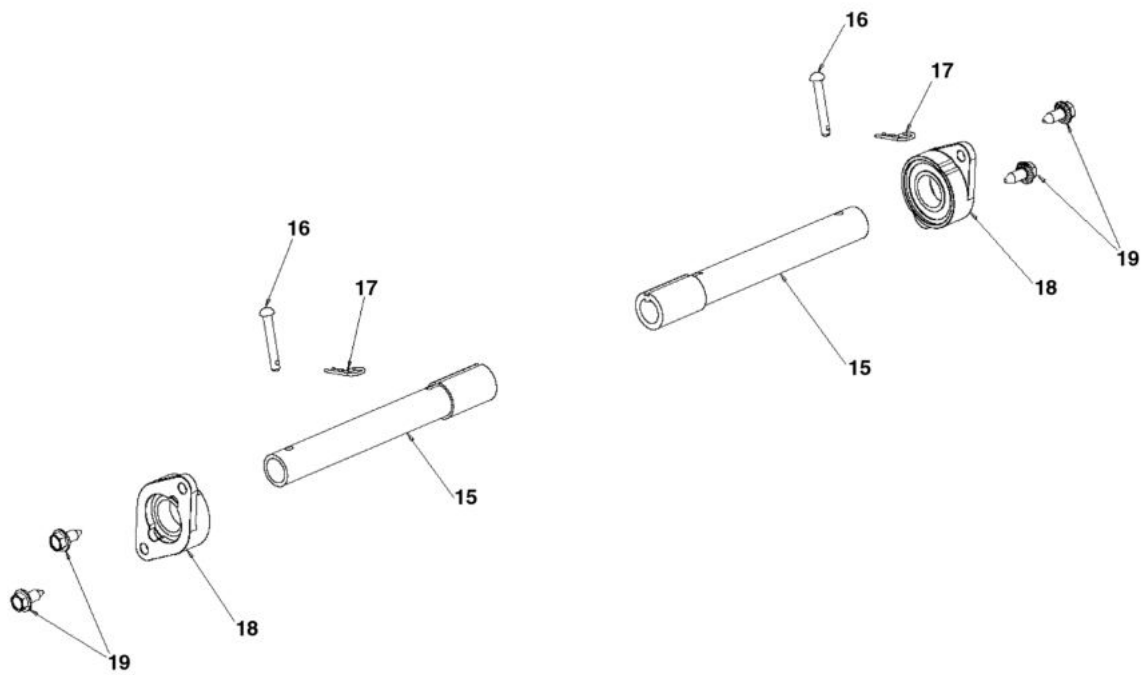

REF.	ART. NR	ARTIKELBESKRIVNING	ANMÄRKNING	KIT
1	589288802	MOUNT		1
2	589289102	BELLCRANK		1
3	589289301	STÅNG		1
4	589288701	TRANSMISSION		1
5	872110510	BULT		1
6	532751153	MUTTER		1
7	532428867	BULT		1
8	595517601	BULT		1
9	532169675	TAPP		1
10	589263701	FJÄDER		1
11	583808502	KÅPA		1
12	585517801	SCREW		1
13	539990997	MUTTER	For 96193013101. 96193010400	1
14	532053847	BRICKA		1
15	589289701	AXEL		1
16	532126875	NIT		1
17	532124788	FLÅNSRING		1
18	590000601	CARRIER		1
19	532428867	BULT		1