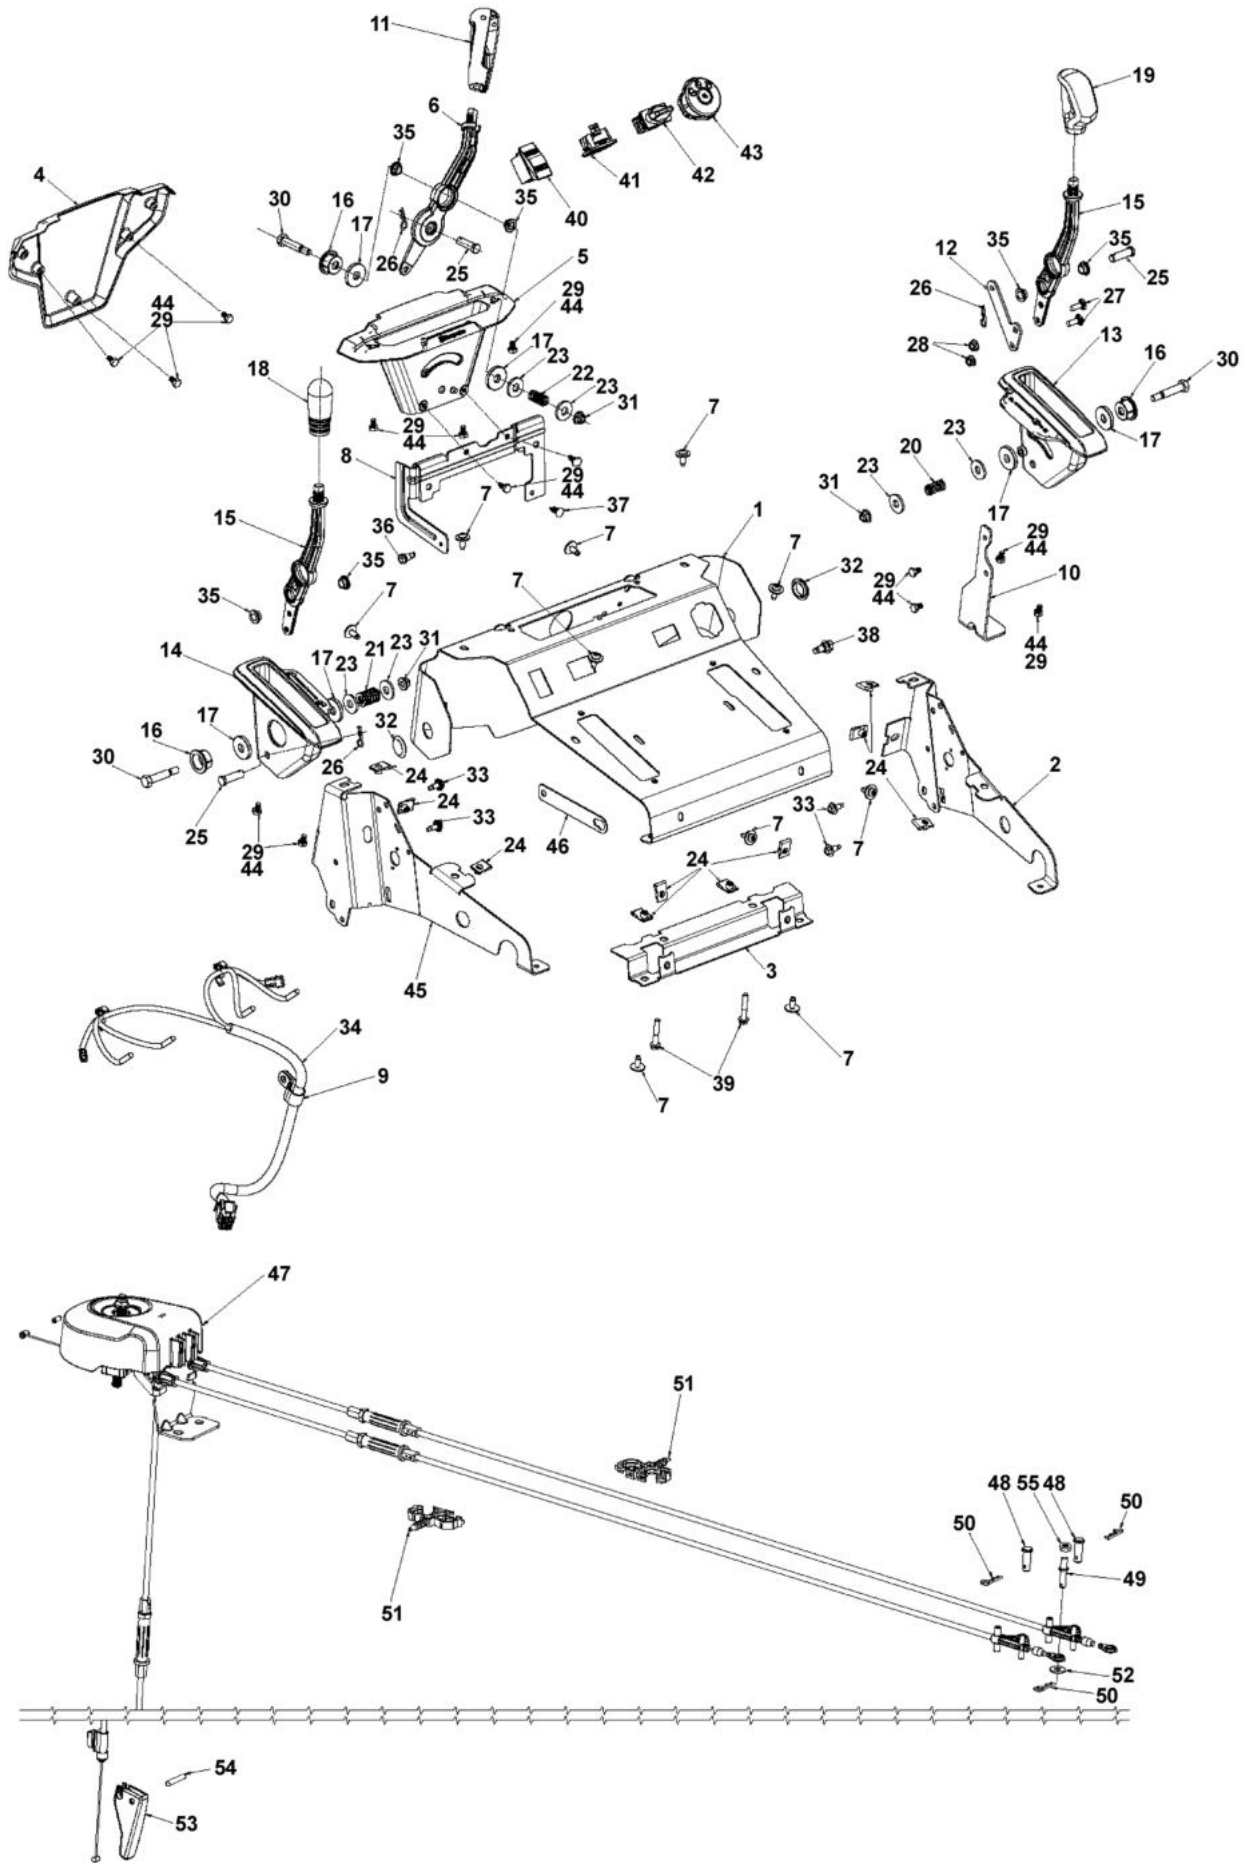

REF.	ART. NR	ARTIKELBESKRIVNING	ANMÄRKNING	KIT
1	589626402	KONSOL		1
2	589626804	KONSOL		1
3	589626902	FÄSTE		1
4	589754201	FÄSTE		1
5	589754301	FÄSTE		1
6	596924101	HÄVARM		1
7	589772201	SCREW		10
8	599868801	FÄSTE	For 97052960100	1
8	589795901	FÄSTE	For 96193013101. 96193010400	1
9	532197991	KLÄMMA		1
10	589796501	FÄSTE		1
11	589801101	KNOPP		1
12	590774701	HÄVARM		1
13	589754101	FÄSTE		1
14	589754001	FÄSTE		1
15	589754401	HÄVARM		2
16	589796101	KNAPP		3
17	589796201	DYNA		6
18	589796301	KNOPP		1
19	589796401	KNOPP		1
20	589800501	FJÄDER		1
21	596918401	FJÄDER		1
22	593075101	FJÄDER		1
23	597367401	BRICKA		6
24	532417693	MUTTER		10
25	590791701	CLEVIS PIN		3
26	532423303	HAIR PIN COTTER		3
27	596238401	BULT		2
28	532191730	MUTTER		2
29	597425501	BULT		14
30	593092001	BULT		3
31	594944401	MUTTER		3
32	593084201	PLUGG		2
33	817060410	SCREW	For 96193013101. 96193010400	1
33	585517801	SCREW	For 97052960100	4
34	529360501	SELE	For 97052960100	1
34	593079201	SELE	For 96193013101. 96193010400	1
35	590790601	BUSHING		6
36	581726101	BULT		1
37	532428124	KLÄMMA		1
38	532170165	BULT		1
39	501406601	SCREW		2
40	585805001	BRYTARE		1
41	596515501	TIMMÄTARE		1
42	591066501	BRYTARE		1
43	594721801	BRYTARE		1
44	597425701	BRICKA		14
45	589626803	KONSOL		1
46	597489202	BRACE	For 96193013101. 96193010400	1
46	529585902	BRACE	For 97052960100	1
47	529534501	KABLAGE KPL	For 97052960100	1
47	591086802	KABLAGE KPL	For 96193013101. 96193010400	1
48	581329401	PENNOR		2
49	596717201	CLEVIS		1
50	532423303	HAIR PIN COTTER		2
51	584652201	KLÄMMA		2
52	586682101	BRICKA		1
53	589796001	HÄVARM		0
54	532184205	TAPP		0
55	595086601	MUTTER		1